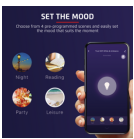

71286_pictures_product_pictorial_5.tif

ImageWidth: 4.000 px
ImageHeight: 4.000 px
ImageResolution: 300 dpi